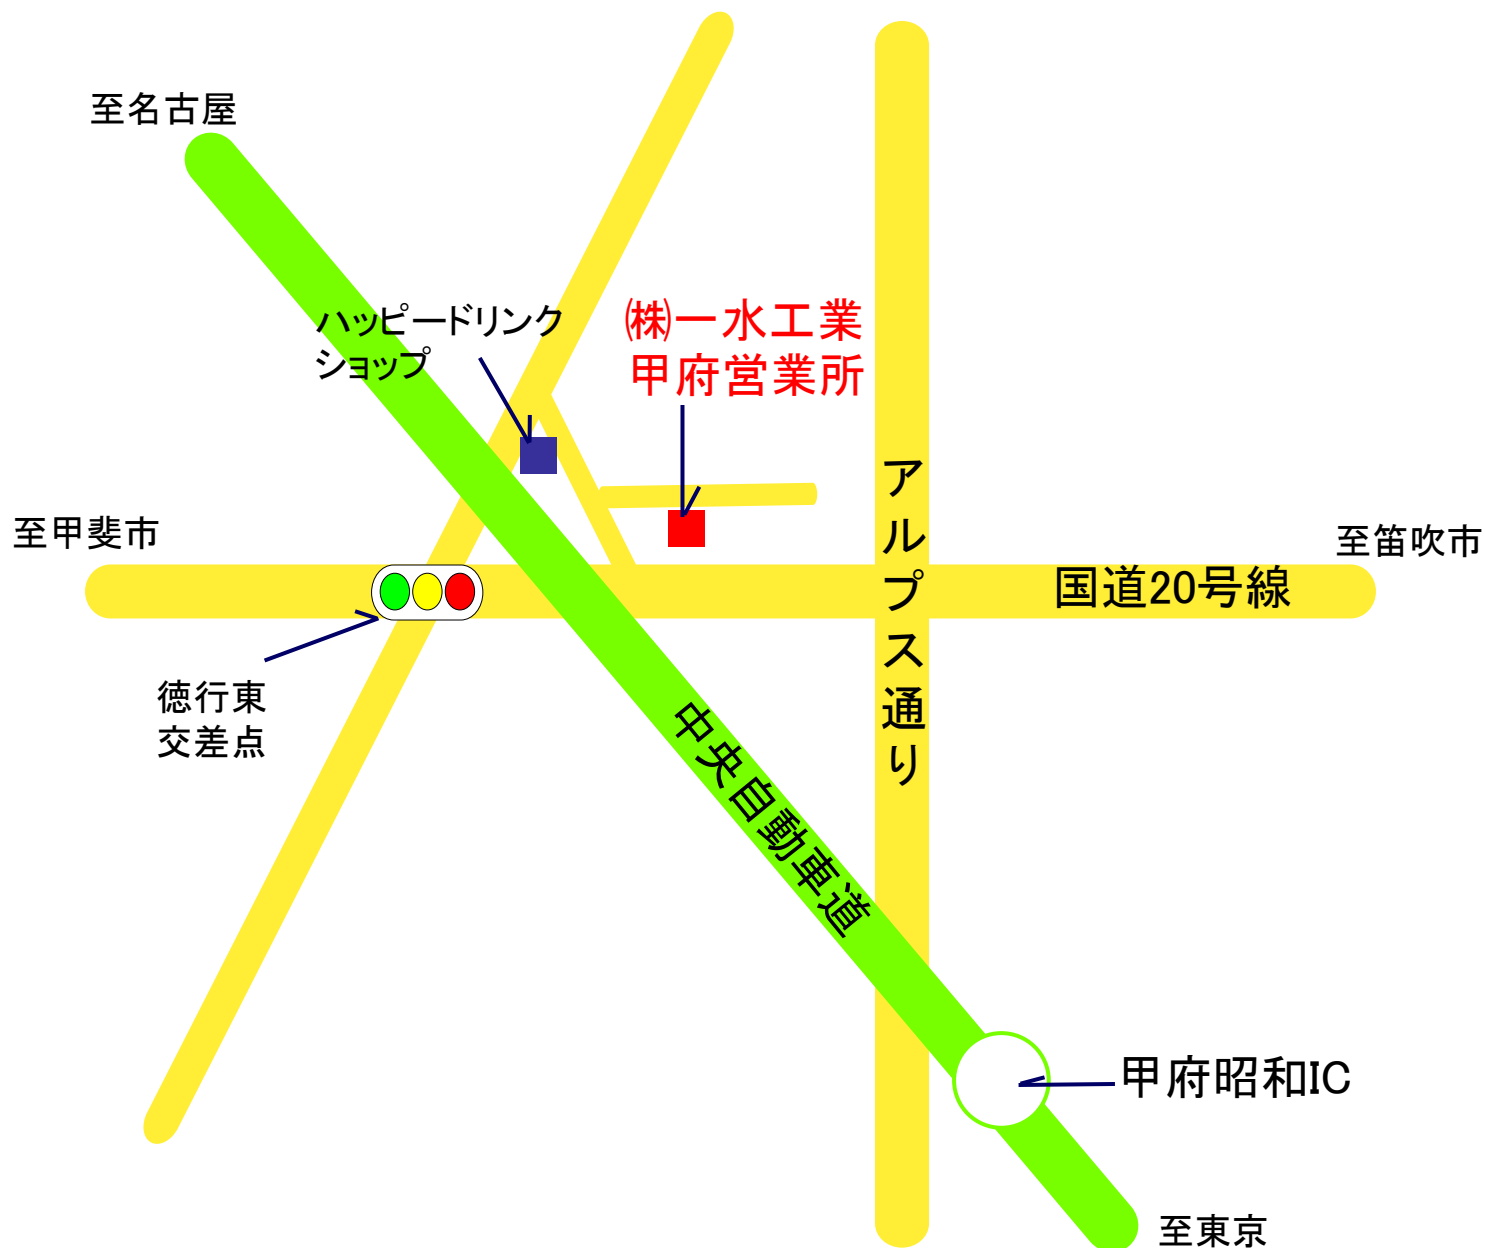

総合設備
株式会社 一水工業

甲府営業所

〒400-0047 山梨県甲府市徳行4-14-22 日本種苗新聞ビル 2F
TEL 055-298-6311 FAX 055-298-6312 E-mail info@isi.co.jp

中央道甲府昭和インターから5分。

甲府昭和ICで降り、国道20号線を甲斐市方面へ向かいます。

楕円形立体を側道へ入り徳行東交差点を右折します。道なりに進むと右手にハッピードリンクショップがありますので超えて右折します。

道なりに進むと左手に緑色の建物が見えますので、その2階になります。

(1階は日本種苗新聞社です。)