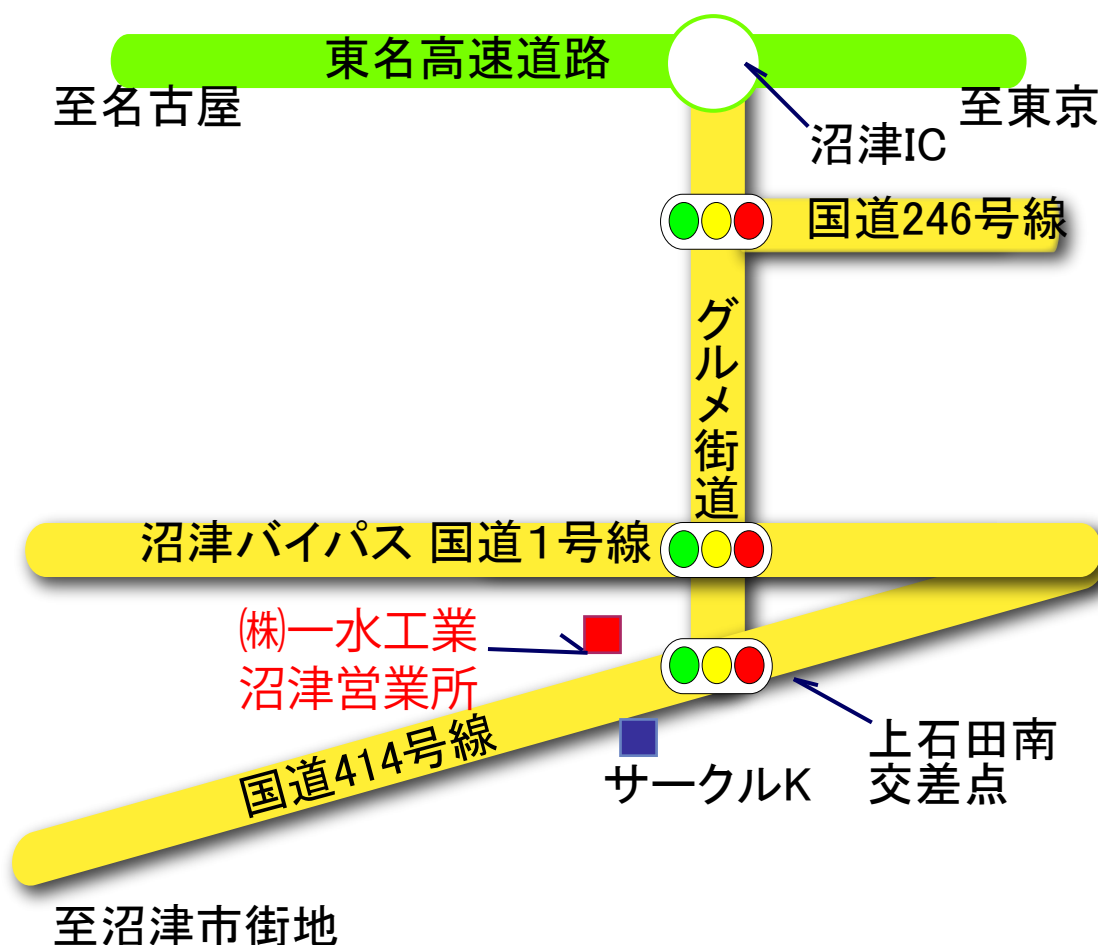

総合設備
株式会社 一水工業

沼津営業所

〒410-0022 静岡県沼津市大岡2741-1
TEL 055-924-7976 FAX 055-922-7860 E-mail info@isi.co.jp

沼津インターから10分

東京方面より東名沼津ICで降り、インター通り（グルメ街道）を市街地へ向かいます。
国道246号、1号交差点を超え、突き当りの上石田南交差点を右折します。
右折後すぐコンビニがありその正面奥になります。