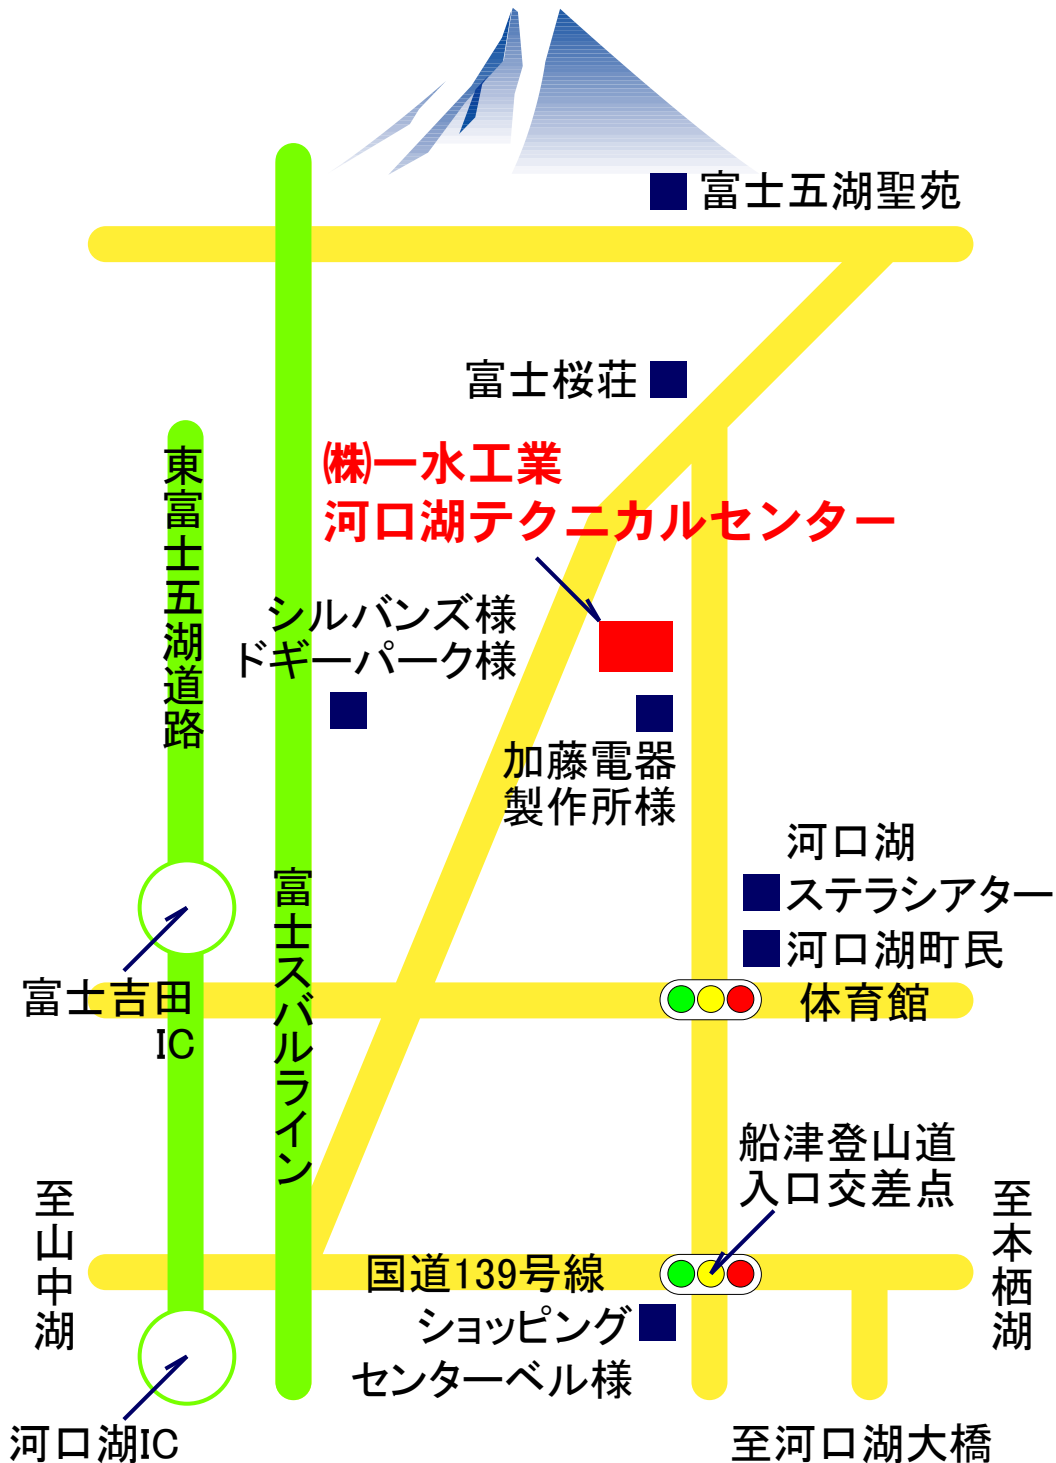

# 河口湖テクニカルセンター

〒401-0301 山梨県富士河口湖町船津6601-1

TEL 0555-83-5111 FAX 0555-83-5115 E-mail info@isi.co.jp

中央高速道路河口湖線 河口湖インターから10分

東富士道路 富士吉田インターから5分

国道139号線、船津登山道入口交差点を富士山側に曲がります。

そこから道なりに約4km直進しますと河口湖テクニカルセンターになります。